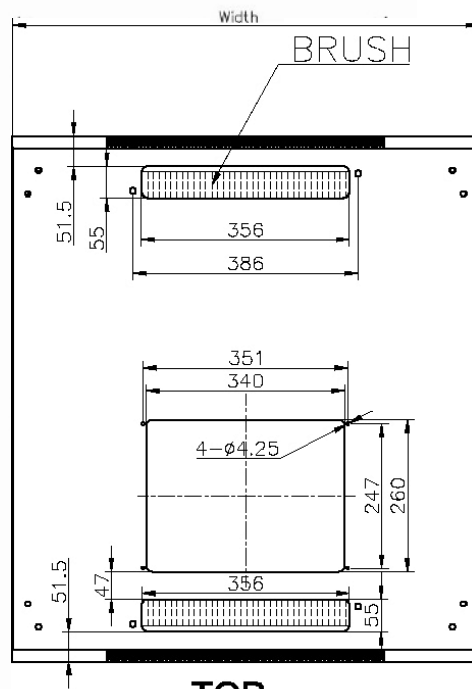

42U 600 (W) x 600 (D)

Incremental U-height markings on profiles

Available with mesh or glass front door

Integrated vertical cable management with cable management rings and hinged covers on 800mm wide models

FRONT

SIDE

BACK

TOP

**600mm wide x 600mm deep**

PART NO.	HEIGHT (U)	HEIGHT (MM)	WIDTH	DEPTH	CAPACITY	DOOR
T82-4566	12U	665MM	600	600	600KG	GLASS
T82-9030	18U	932MM	600	600	800KG	GLASS
T82-4492	18U	932MM	600	600	800KG	MESH
T82-9031	27U	1332MM	600	600	800KG	GLASS
T82-4493	27U	1332MM	600	600	800KG	MESH
T82-9033	39U	1866MM	600	600	800KG	GLASS
T82-4497	39U	1866MM	600	600	800KG	MESH
T82-4058	42U	1999MM	600	600	800KG	GLASS
T82-4981	42U	1999MM	600	600	800KG	MESH

**600mm wide x 800mm deep**

PART NO.	HEIGHT (U)	HEIGHT (MM)	WIDTH	DEPTH	CAPACITY	DOOR
T82-4730	12U	665MM	600	800	600KG	GLASS
T82-9032	27U	1332MM	600	800	800KG	GLASS
T82-4494	27U	1332MM	600	800	800KG	MESH
T82-9034	39U	1866MM	600	800	800KG	GLASS
T82-4498	39U	1866MM	600	800	800KG	MESH
T82-9035	42U	1999MM	600	800	800KG	GLASS
T82-4983	42U	1999MM	600	800	800KG	MESH

**800mm wide x 600mm deep**

PART NO.	HEIGHT (U)	HEIGHT (MM)	WIDTH	DEPTH	CAPACITY	DOOR
T82-4567	12U	665MM	800	600	600KG	GLASS
T82-4054	27U	1332MM	800	600	800KG	GLASS
T82-4495	27U	1332MM	800	600	800KG	MESH
T82-4056	39U	1866MM	800	600	800KG	GLASS
T82-4499	39U	1866MM	800	600	800KG	MESH
T82-4059	42U	1999MM	800	600	800KG	GLASS
T82-4982	42U	1999MM	800	600	800KG	MESH